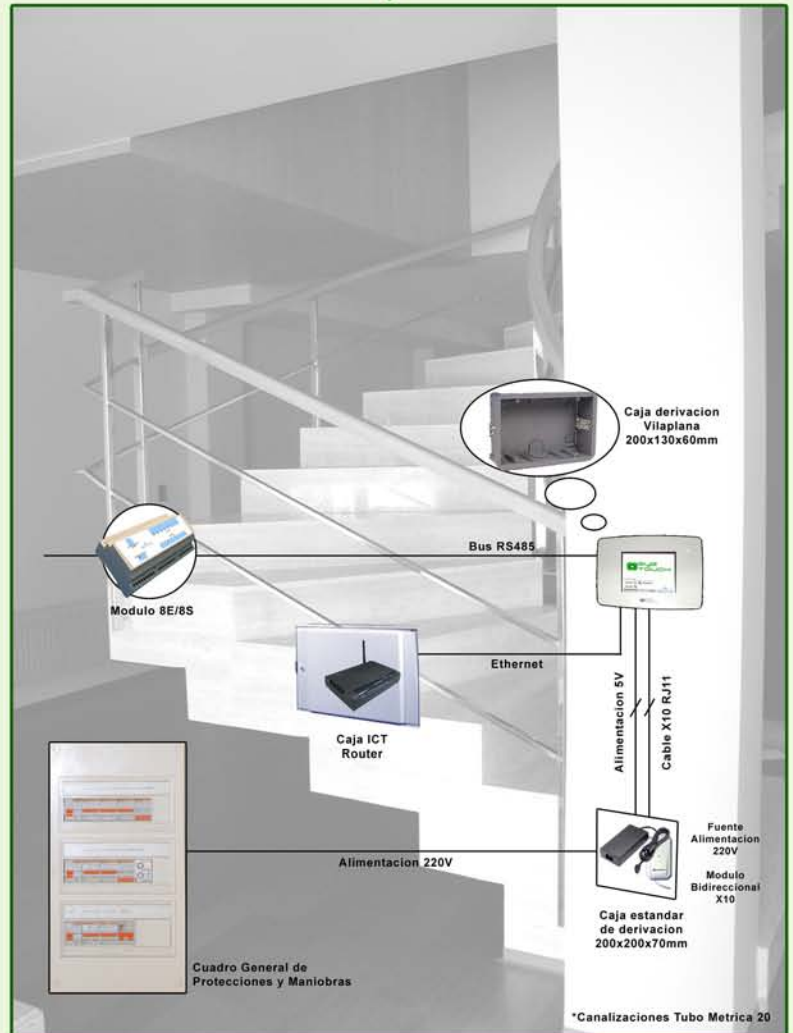

Especificaciones

PANTALLA:

- Controlador con Pantalla Tactil a color LCD
- Formato: 5,7"
- Resolucion: QVGA, 320x240 con 4096 colores
- Control por software del Contraste
- Modo ahorro de energía

CONTROLADOR:

- Sistema Operativo en Tiempo Real (RTOS)
- Reloj de Tiempo Real (RTC) con batería
- Alimentación única a 5 VDC regulados (incluye fuente de alimentación externa para 230 VAC)

ENTRADAS / SALIDAS:

- Puerto X10, dedicado para Módulo bidireccional XTP139903 (no incluido)
- Bus RS485 para integración con otros equipos: módulos de entradas/salidas, sistema de climatización InnoBUS de Airzone...
- Puerto Ethernet para control desde PC, PDA o a través de Internet
- Modem GSM opcional
- Sensor de temperatura integrado

MONTAJE:

- Empotrado en pared, en caja de derivación de electricidad de dimensiones estándar (200x130)
- El mecanismo de fijación incluye placa de montaje en acero inoxidable y marco
- Marco en color aluminio anodizado o blanco

SOFTWARE:

- Aplicacion software estandar: programacion sencilla en la propia pantalla
- Gestión de alarmas técnicas
- Registro de eventos
- Códigos de usuario
- Ampliación de sensores y controles sin necesidad de obra gracias a la tecnología X10
- Creación de escenas por el usuario
- Agendas de programación, diarias y semanales
- Simulación de presencia
- Mensajes de usuario y recordatorios en pantalla
- Idioma configurable
- Zumbador

Esquema